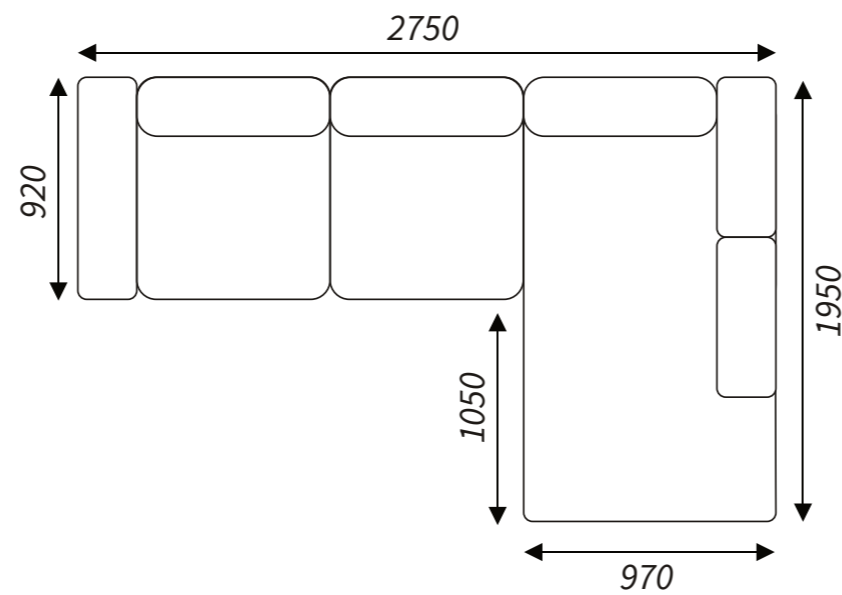

Dimensions of elements

Corner sofa left

Corner sofa right

Corner sofa U-form

Contact
details

BEATRIS COLLECTION
Fabryka Mebli Tapicerowanych
ul. Bukowska 42
62 - 060 STĘSZEW
tel. +48 618 197 955
fax: +48 618 134 967