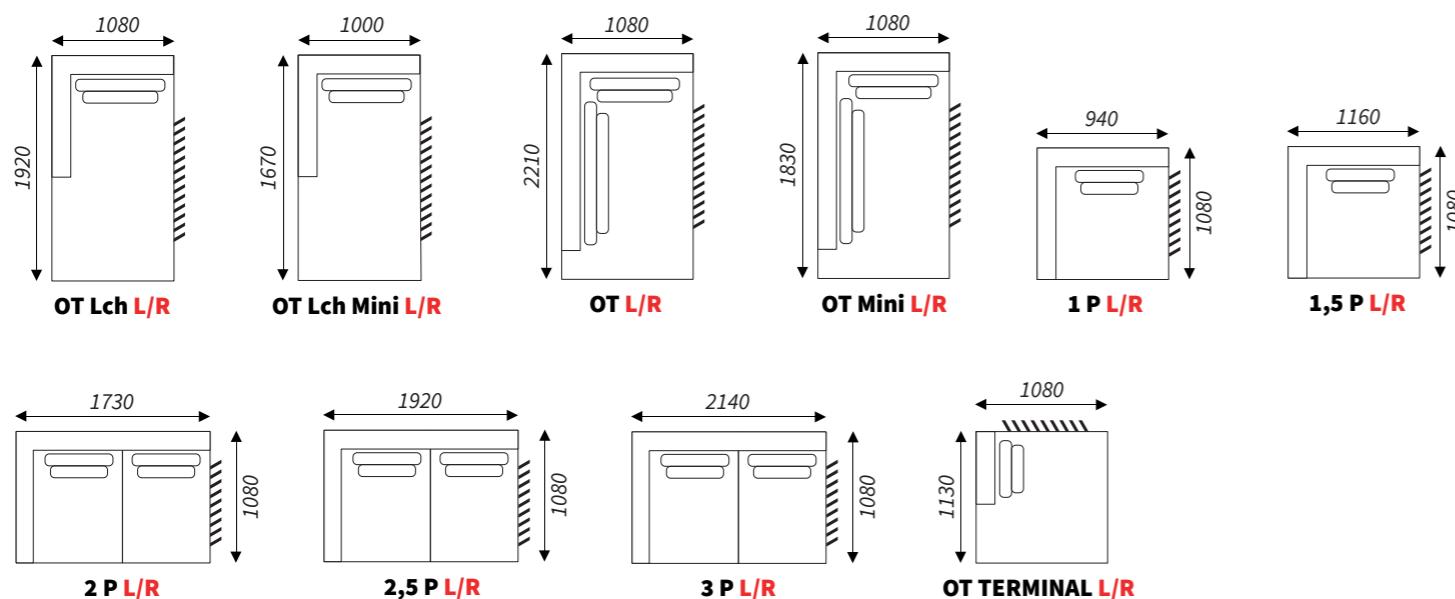

Legs
Possibility
of personalization

Foam
Possibility
of personalization

Stitching
Possibility
of personalization

Poglądowa konfiguracja | OT / 2.5M / LCH

Sofy | Sofas

Elementy wewnętrzna | Middle elements

Elementy kończące | Finishing elements