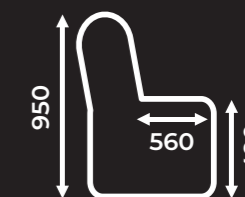

Poglądowa konfiguracja | **CIR / 2.5M / OT**

Sofy | Sofas

Elementy **wewnętrzna** | **Middle** elements

Elementy **kończące** | **Finishing** elements

Legs 5cm

Create your project

Go to website

BEATRIS COLLECTION
 Fabryka Mebli Tapicerowanych
 ul. Bukowska 42
 62 – 060 STĘSZEW