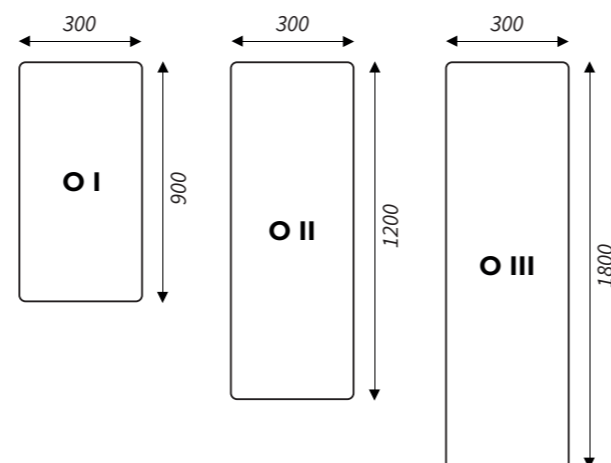

Oparcie | Sofa Back

H=740