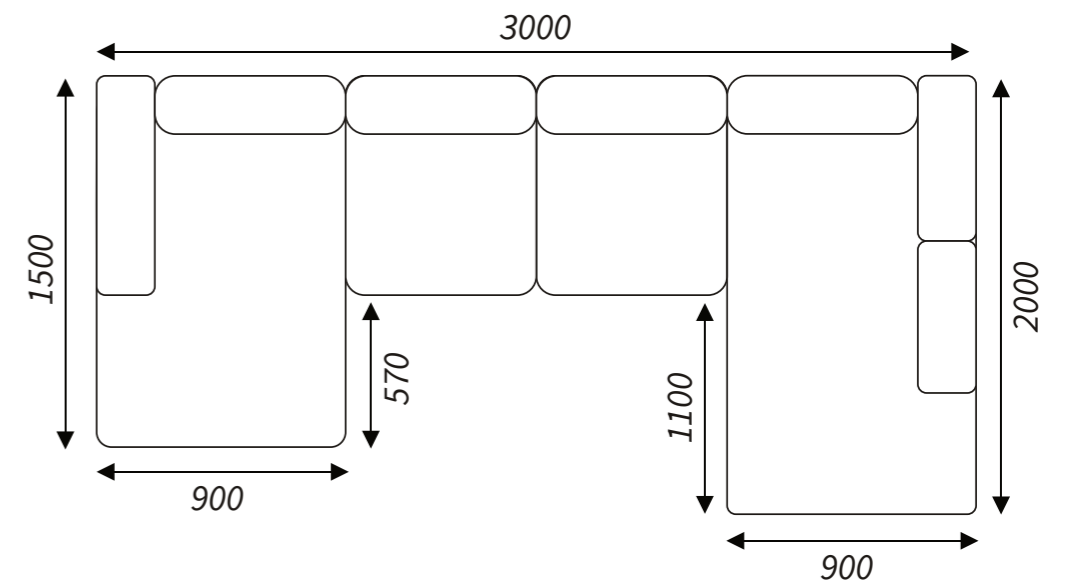

Dimensions of elements

Corner sofa left

Corner sofa right

Corner sofa U-form

Contact
details

BEATRIS COLLECTION
Fabryka Mebli Tapicerowanych
ul. Bukowska 42
62-060 STĘSZEW
tel. +48 618 197 955
fax: +48 618 134 967