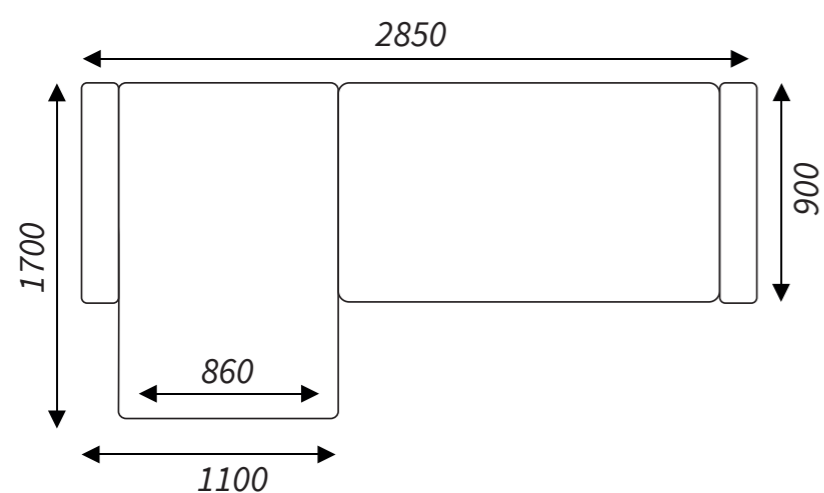

Dimensions of elements

Corner sofa