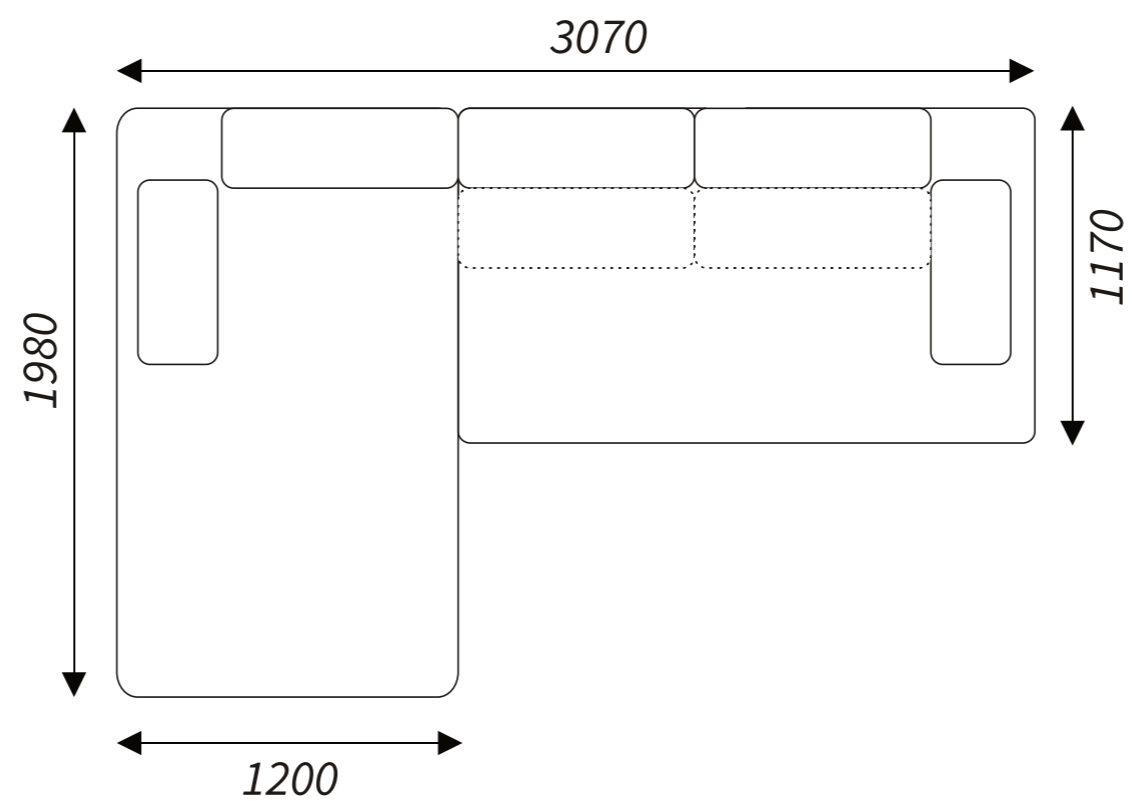

Dimensions of elements