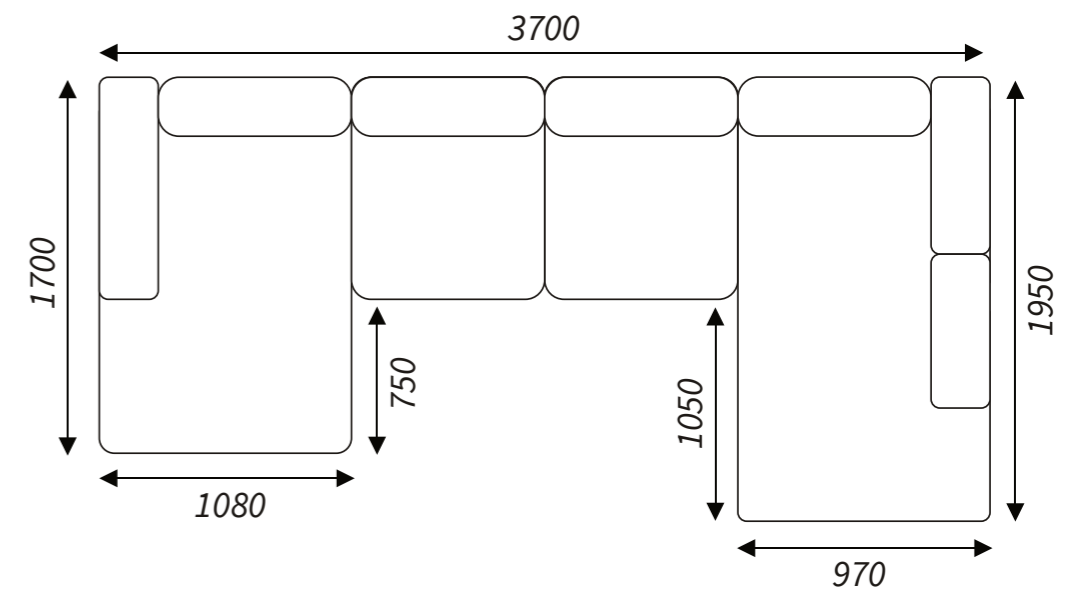

Dimensions of elements

Corner sofa left

Corner sofa right

Corner sofa U-form

Contact
details

BEATRIS COLLECTION
Fabryka Mebli Tapicerowanych
ul. Bukowska 42
62 - 060 STĘSZEW
tel. +48 618 197 955
fax: +48 618 134 967