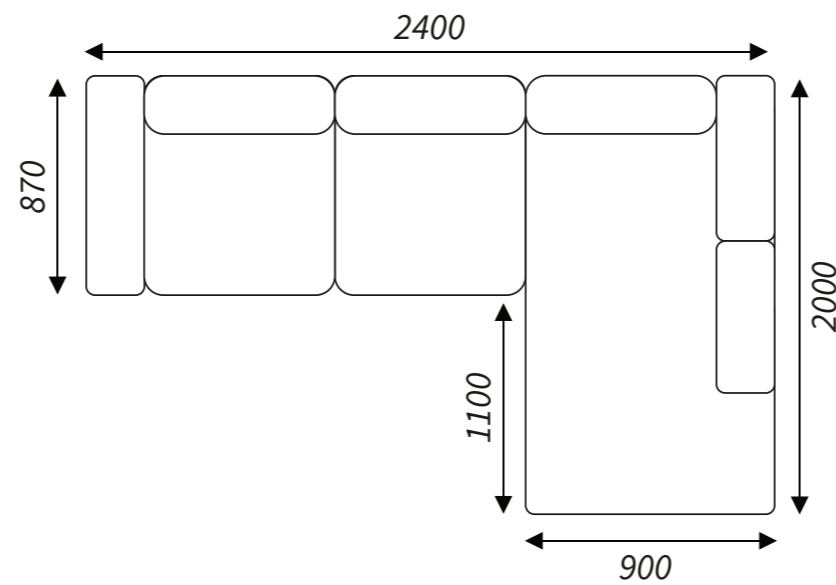

Dimensions of elements

Corner sofa left

Corner sofa right

Corner sofa U-form

Contact
details

BEATRIS COLLECTION
Fabryka Mebli Tapicerowanych
ul. Bukowska 42
62-060 STĘSZEW
tel. +48 618 197 955
fax: +48 618 134 967