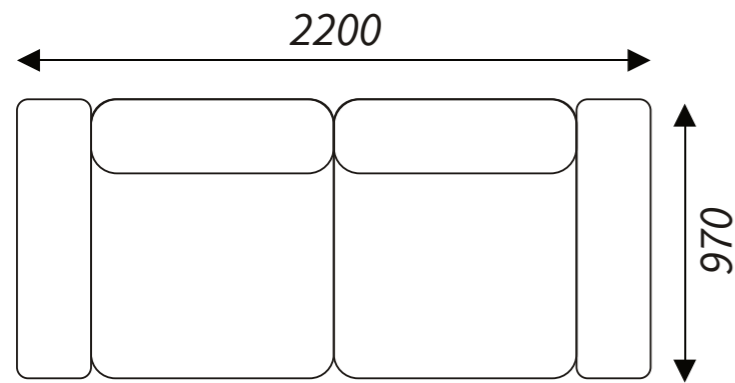

Dimensions of elements

Double sofa

3-seater sofa

Corner sofa

Contact
details

BEATRIS COLLECTION
Fabryka Mebli Tapicerowanych
ul. Bukowska 42
62-060 STĘSZEW
tel. +48 618 197 955
fax: +48 618 134 967

Collection