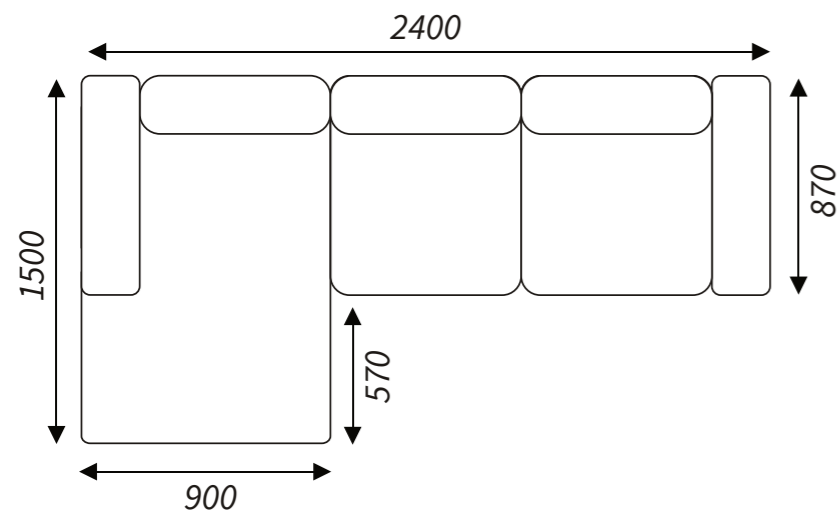

Dimensions of elements

Corner sofa left

Corner sofa right

Corner sofa U-form

Contact
details

BEATRIS COLLECTION
Fabryka Mebli Tapicerowanych
ul. Bukowska 42
62-060 STĘSZEW
tel. +48 618 197 955
fax: +48 618 134 967