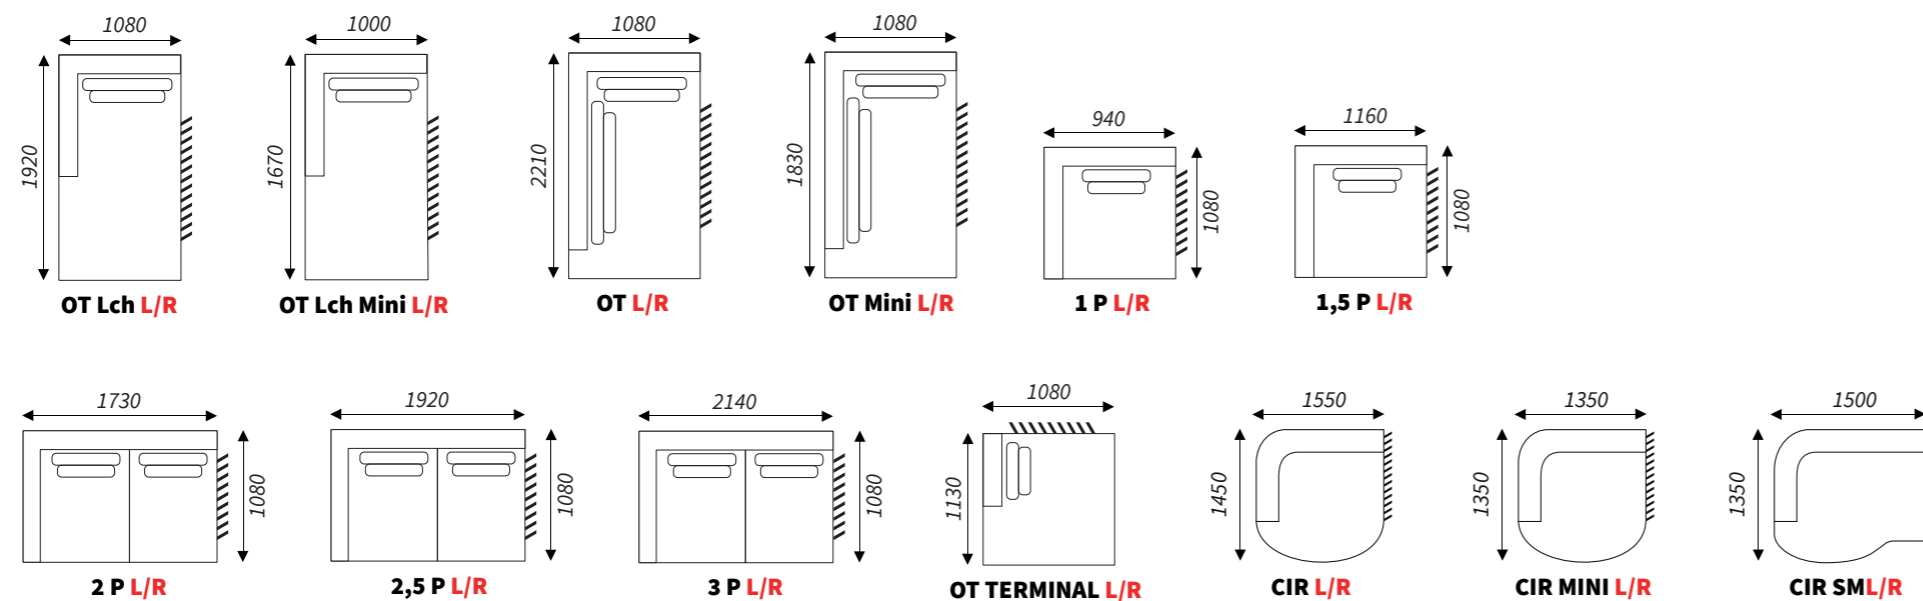

Poglądowa konfiguracja | **CIR / 2.5M / OT**

Sofy | Sofas

Elementy **wewnętrzna** | **Middle** elements

Elementy **kończące** | **Finishing** elements

Legs 5cm

Create your project

Go to website

BEATRIS COLLECTION
 Fabryka Mebli Tapicerowanych
 ul. Bukowska 42
 62 – 060 STĘSZEW