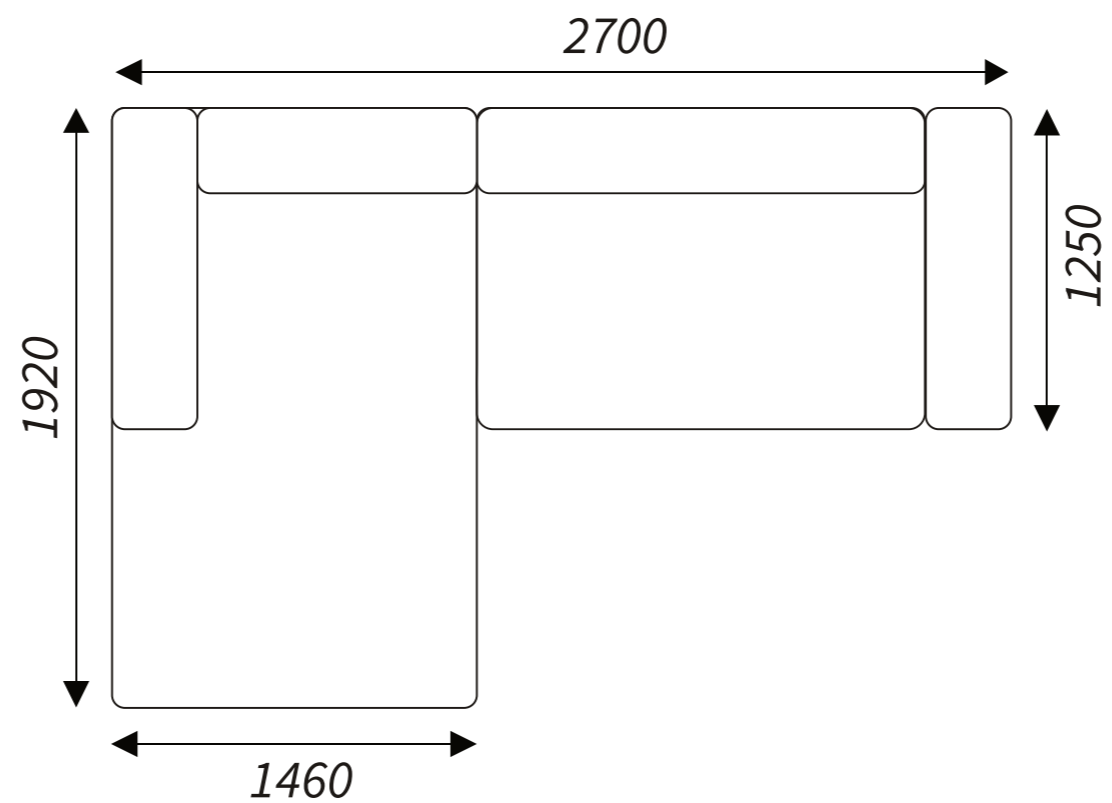

Dimensions of elements

Contact
details