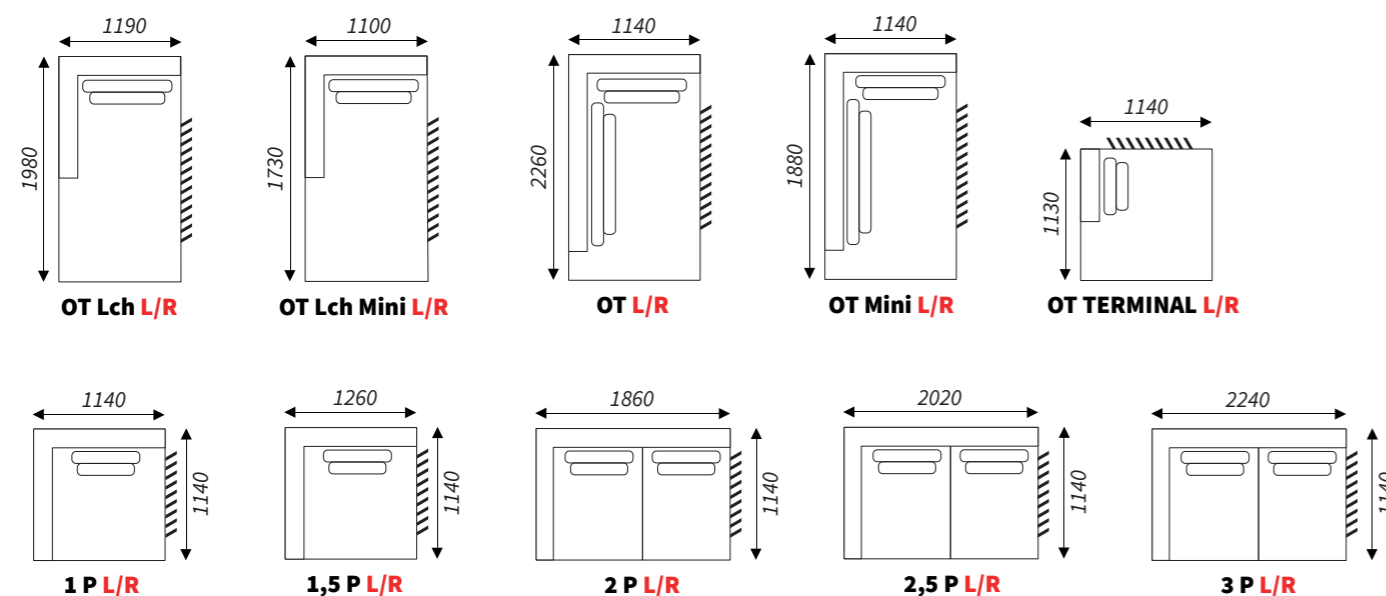

Poglądowa konfiguracja | 2,5P / OT

Sofy | Sofas

Legs 4cm

Create your project

Go to website

Elementy wewnętrzna | Middle elements

Elementy kończące | Finishing elements

BEATRIS COLLECTION
 Fabryka Mebli Tapicerowanych
 ul. Bukowska 42
 62 – 060 STĘSZEW