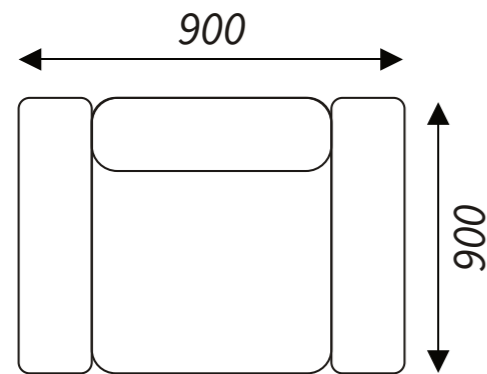

Dimensions of elements

Armchair single-seat