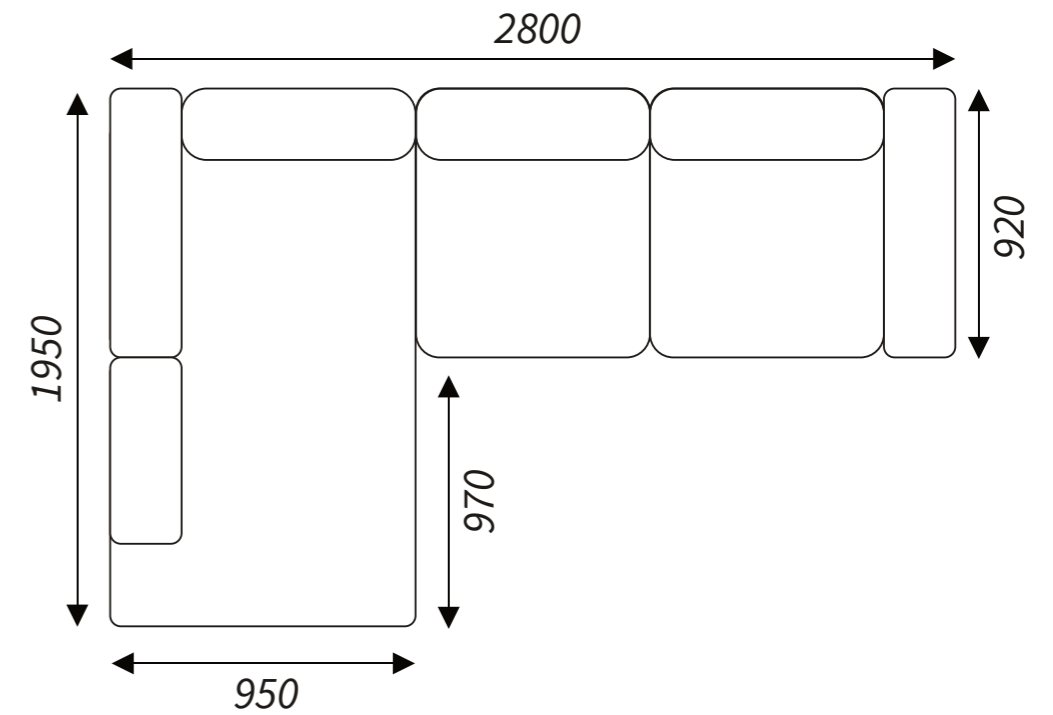

Dimensions of elements

Double sofa

3-seater sofa

Corner sofa

Contact
details

BEATRIS COLLECTION
Fabryka Mebli Tapicerowanych
ul. Bukowska 42
62-060 STĘSZEW
tel. +48 618 197 955
fax: +48 618 134 967

Collection