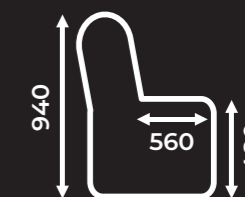

Poglądowa konfiguracja | 2.5P / LCH

Sofy | Sofas

Elementy wewnętrzna | Middle elements

Elementy kończące | Finishing elements

Legs 4cm

Create your project

Go to website

BEATRIS COLLECTION
 Fabryka Mebli Tapicerowanych
 ul. Bukowska 42
 62-060 STĘSZEW