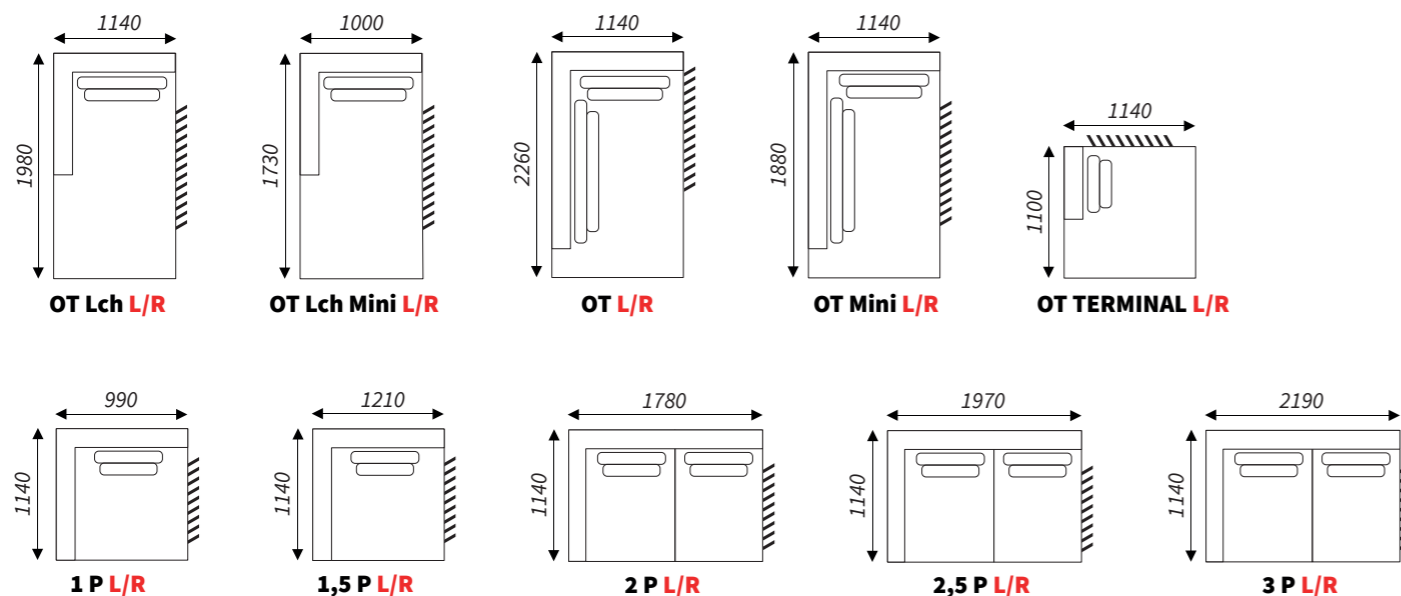

Poglądowa konfiguracja | 2.5P / LCH

Sofy | Sofas

Elementy wewnętrzna | Middle elements

Elementy kończące | Finishing elements

Legs 4cm

Create your project

Go to website

BEATRIS COLLECTION
 Fabryka Mebli Tapicerowanych
 ul. Bukowska 42
 62-060 STĘSZEW