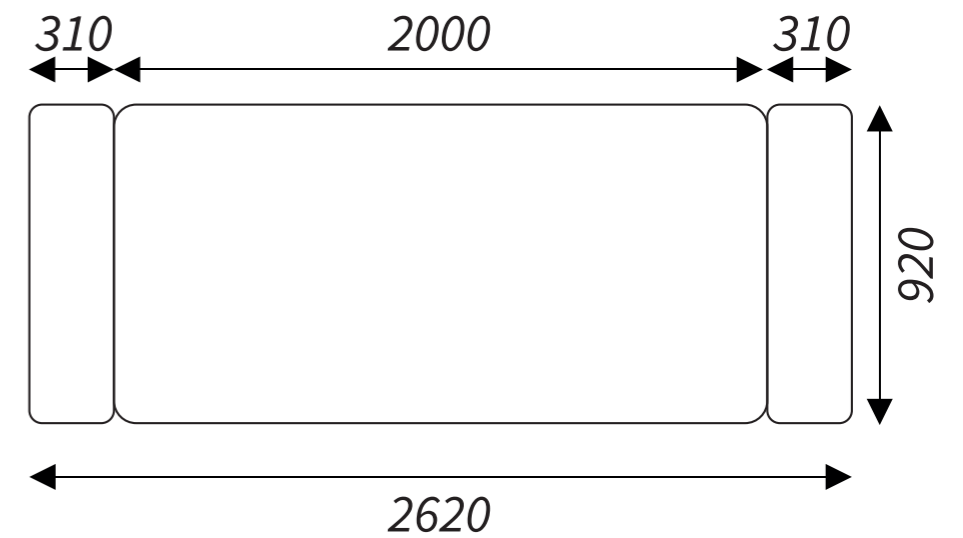

Dimensions of elements

Armchair single-seat

Double sofa

3-seater sofa

Contact
details

BEATRIS COLLECTION
Fabryka Mebli Tapicerowanych
ul. Bukowska 42
62-060 STĘSZEŃ
tel. +48 618 197 955
fax: +48 618 134 967