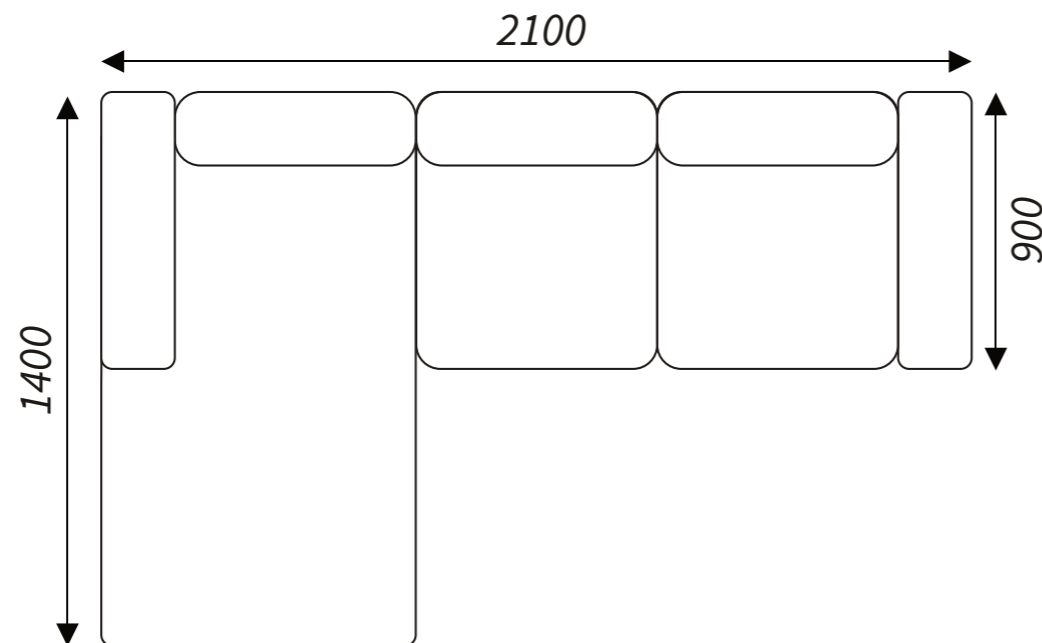

Dimensions of elements

Armchair single-seat

Double sofa

3-seater sofa

Corner sofa

Corner sofa

Contact
details

BEATRIS COLLECTION
Fabryka Mebli Tapicerowanych
ul. Bukowska 42
62-060 STĘSZEW
tel. +48 618 197 955
fax: +48 618 134 967