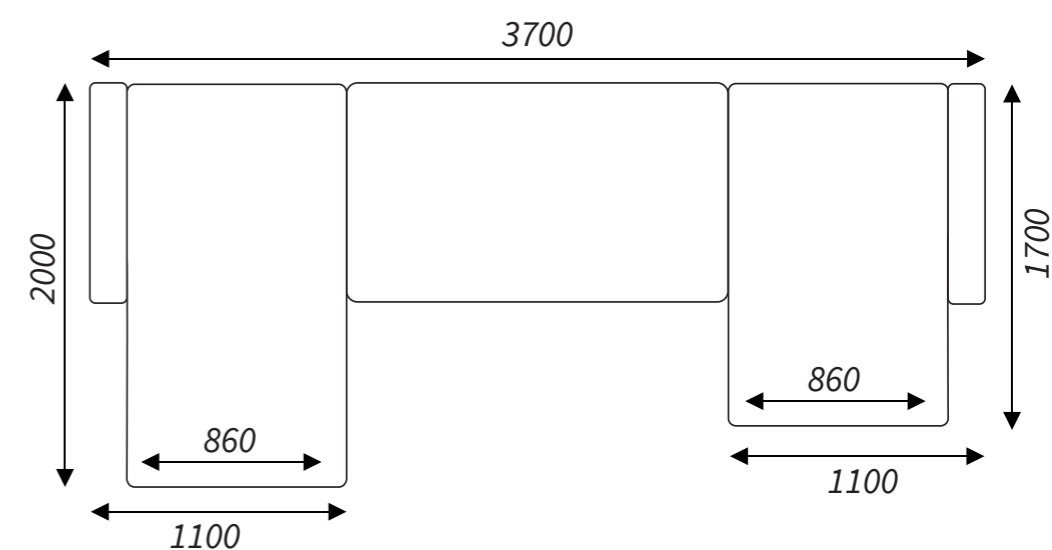

Dimensions of elements

Corner sofa

Corner sofa

Corner sofa U-form

Contact
details

BEATRIS COLLECTION
Fabryka Mebli Tapicerowanych
ul. Bukowska 42
62-060 STĘSZEW

tel. +48 618 197 955
fax: +48 618 134 967

Collection
Sisi