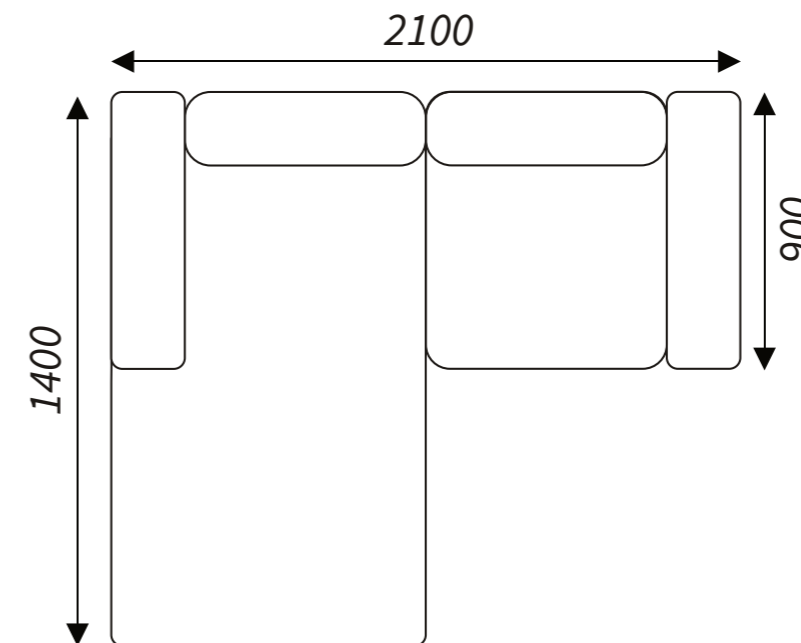

Dimensions of elements

Armchair single-seat

Double sofa

3-seater sofa

Corner sofa

Corner sofa

Contact
details

BEATRIS COLLECTION
Fabryka Mebli Tapicerowanych
ul. Bukowska 42
62-060 STĘSZEW
tel. +48 618 197 955
fax: +48 618 134 967