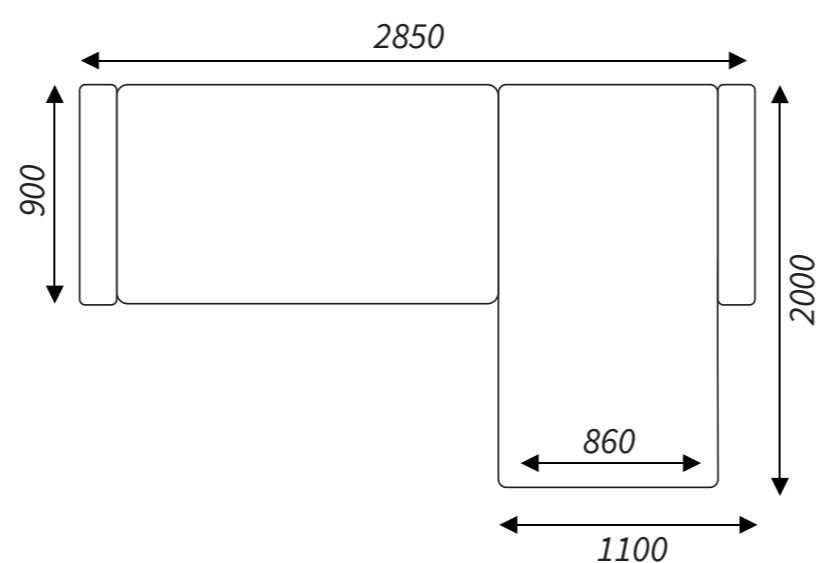

Corner sofa