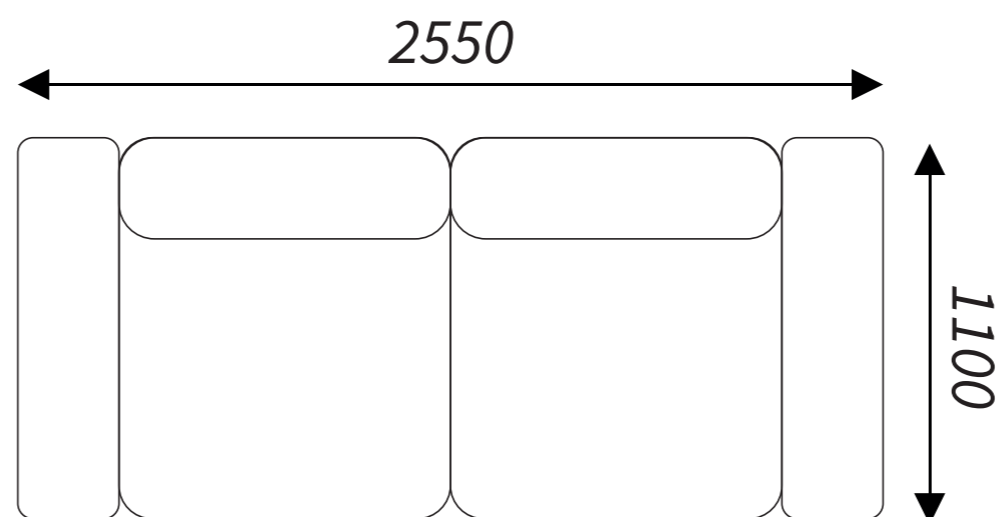

Dimensions of elements

Frame
solid wood

Fabric
textile / leather / eco-leather

Legs
wood, steel, aluminium

Foam
highly elastic

Contact
details

BEATRIS COLLECTION
Fabryka Mebli Tapicerowanych
ul. Bukowska 42
62-060 STĘSZEW

tel. +48 618 197 955
fax: +48 618 134 967