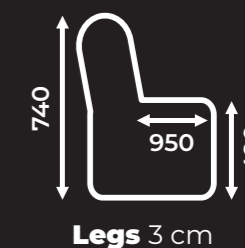

Poglądowa konfiguracja |

Siedzisko | Seat

H=490

Poglądowa konfiguracja |

Create your project

Go to website

Podłokietnik | Sofa Arm

H=630