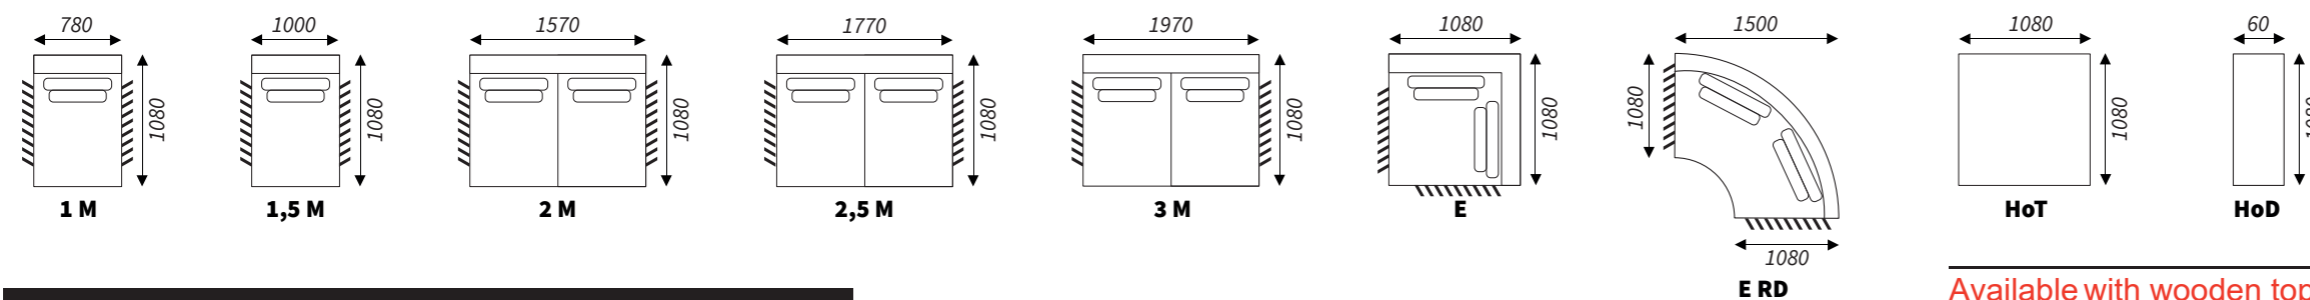

Poglądowa konfiguracja | **3P / E RD / 1M / HoD**

Sofy | Sofas

Elementy **wewnętrzna** | **Middle** elements

Elementy **kończące** | **Finishing** elements

Legs 17cm

Create your project

Go to website

Available with wooden top