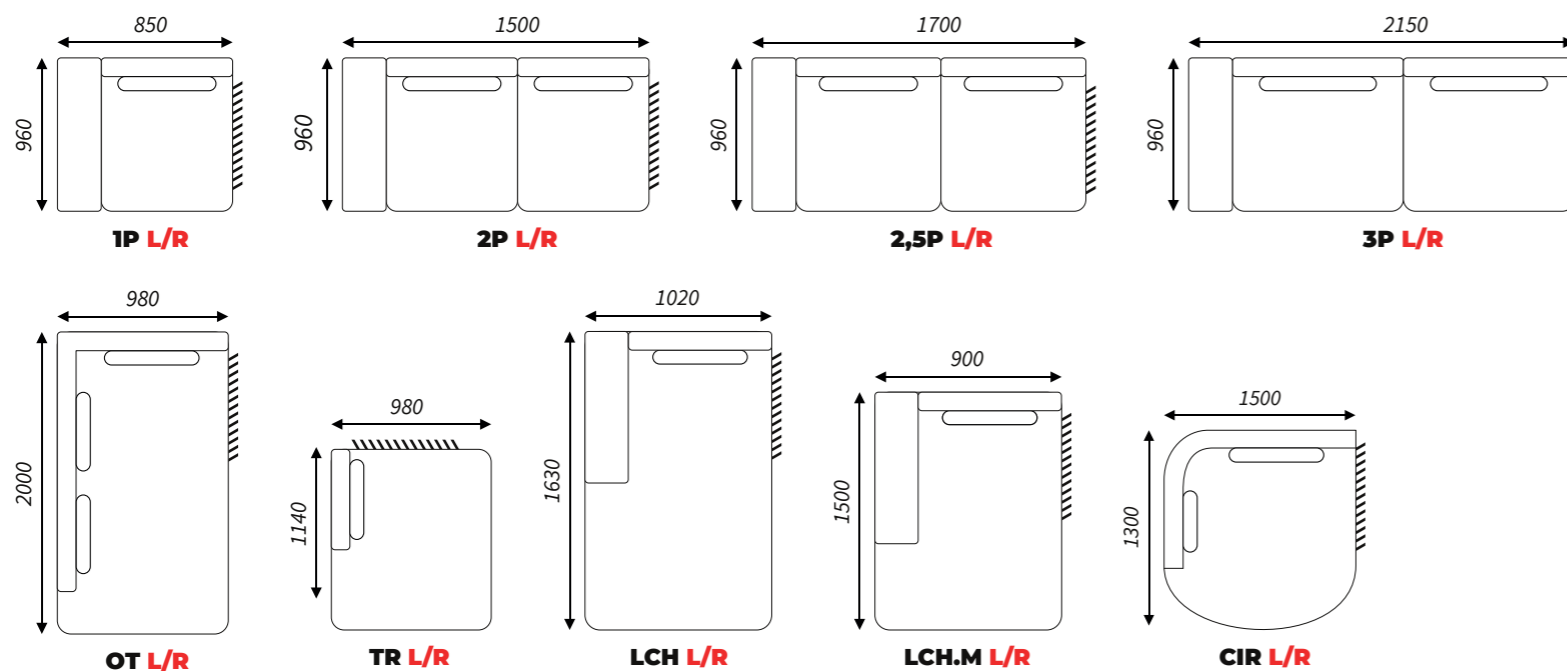

tel. +48 618 197 955
 fax: +48 618 134 967

Collection
Orion

BEATRIS
Collection

Poglądowa konfiguracja | OT/2P

Elementy wewnętrzna | Middle elements

Elementy kończące | Finishing elements

Popularne konfiguracje | Popular configurations