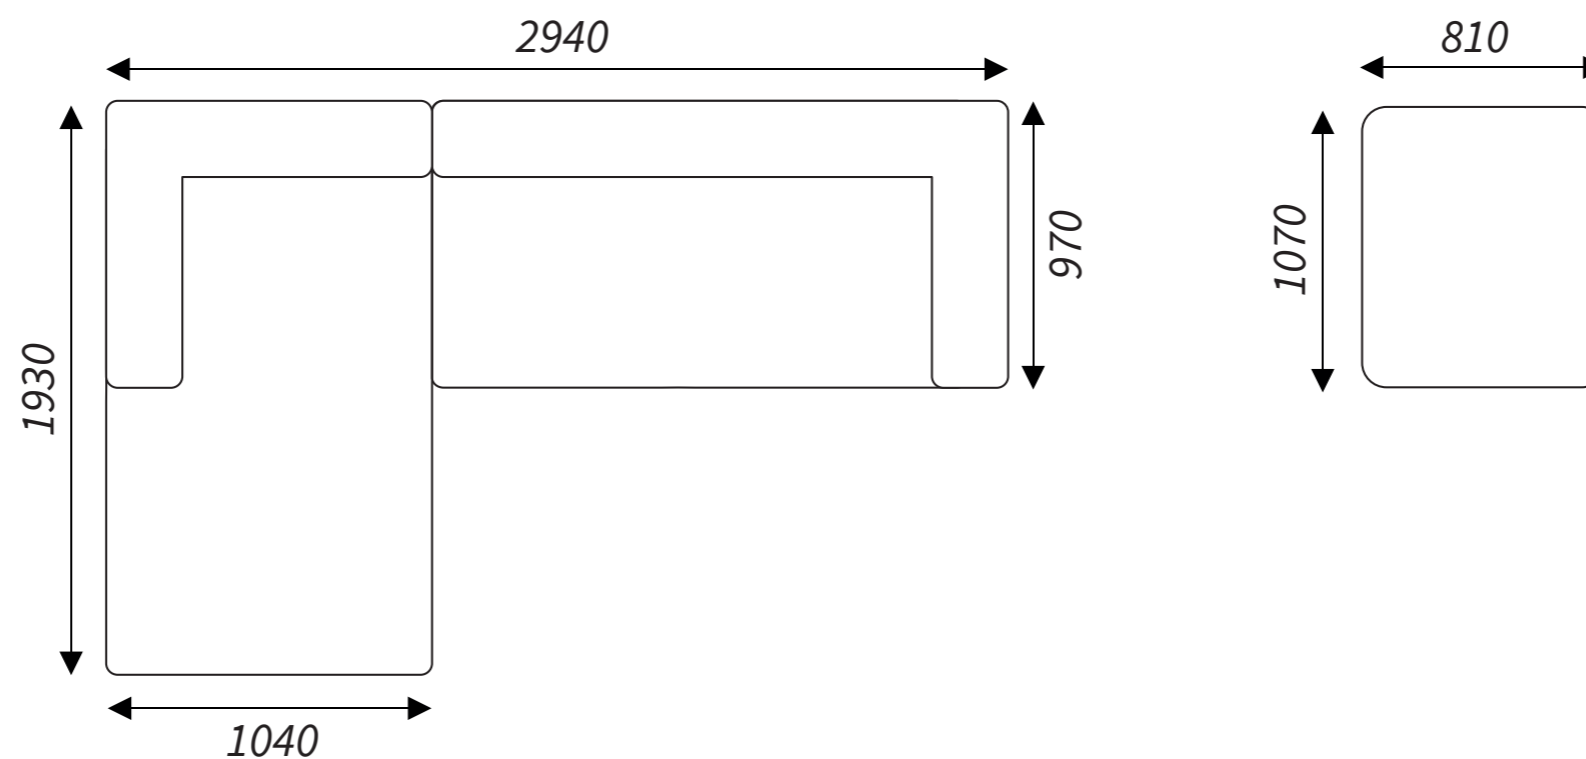

Dimensions of elements

Contact
details