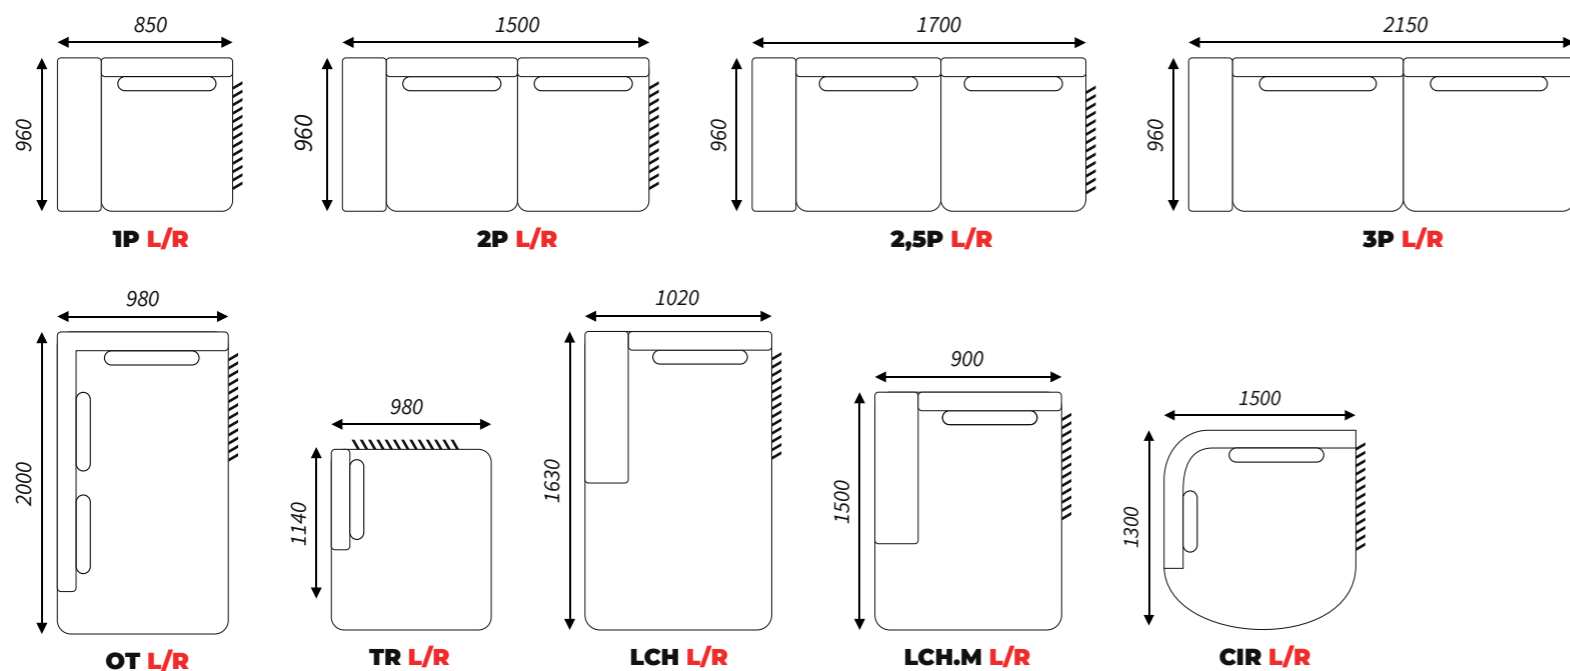

Foam
Possibility
of personalization

Stitching
Possibility
of personalization

Poglądowa konfiguracja | TR / E XL / 2,5M / LCH.M

Elementy wewnętrzna | Middle elements

Elementy kończące | Finishing elements

Popularne konfiguracje | Popular configurations