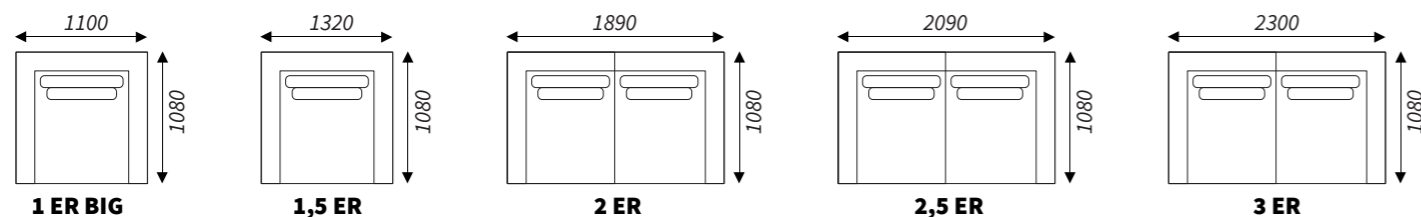

Poglądowa konfiguracja | **3P / E RD / 1M / HoD**

Sofy | Sofas

Elementy **wewnętrzna** | **Middle** elements

Elementy **kończące** | **Finishing** elements

Legs 17cm

Create your project

Go to website

Available with wooden top