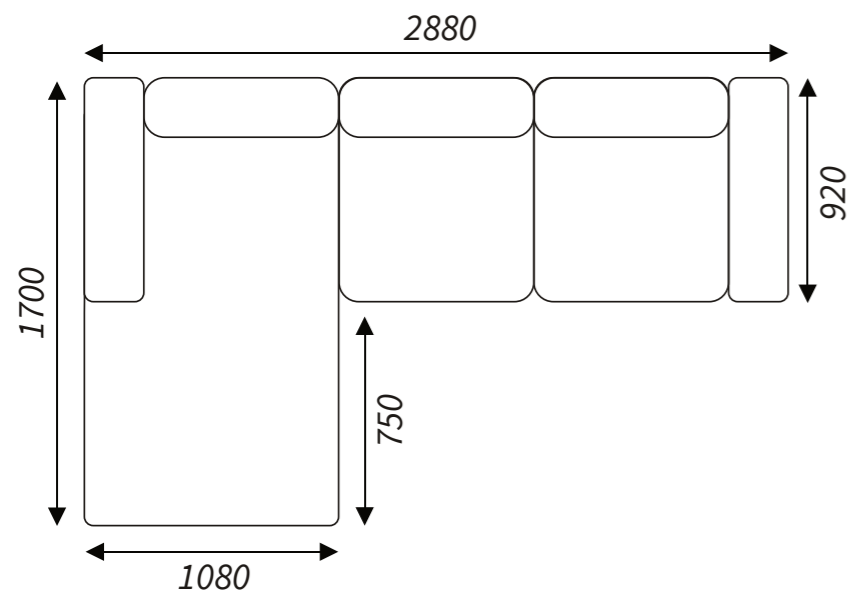

Dimensions of elements

Corner sofa left