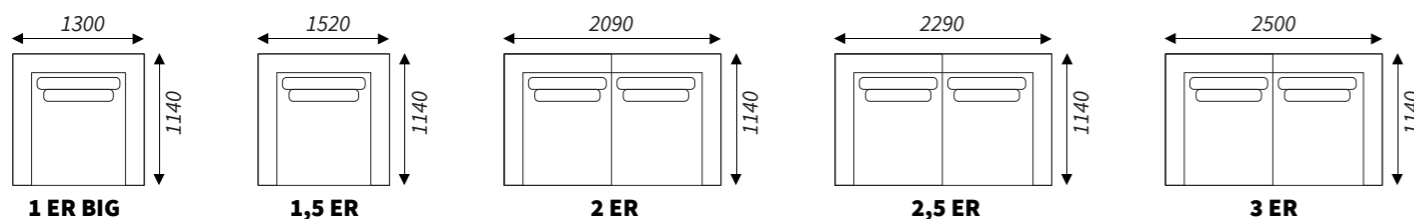

Sofy | Sofas

Legs 4cm

Create your project

Go to website