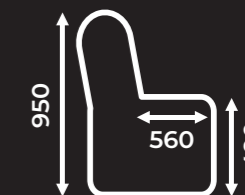

Poglądowa konfiguracja | **3P / E RD / 1M / HoD**

Sofy | Sofas

Elementy **wewnętrzna** | **Middle** elements

Elementy **kończące** | **Finishing** elements

Legs 17cm

Create your project

Go to website

Available with wooden top