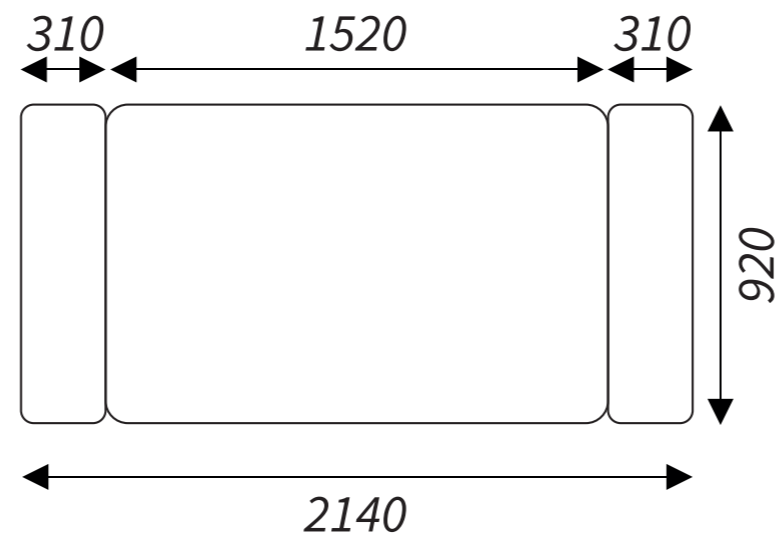

Double sofa