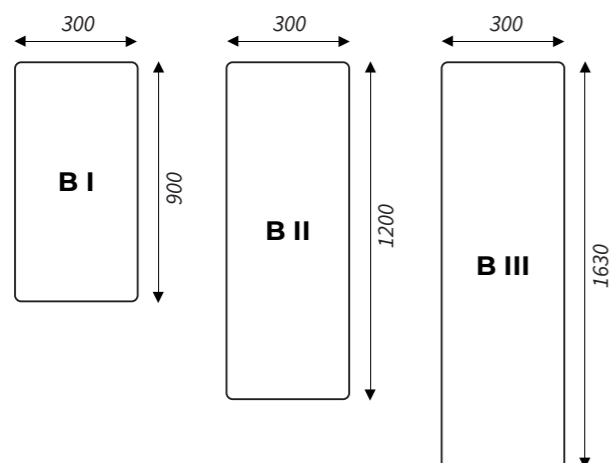

Poglądowa konfiguracja |

Siedzisko | Seat

H=490

Poglądowa konfiguracja |

Create your project

Go to website

Podłokietnik | Sofa Arm

H=630