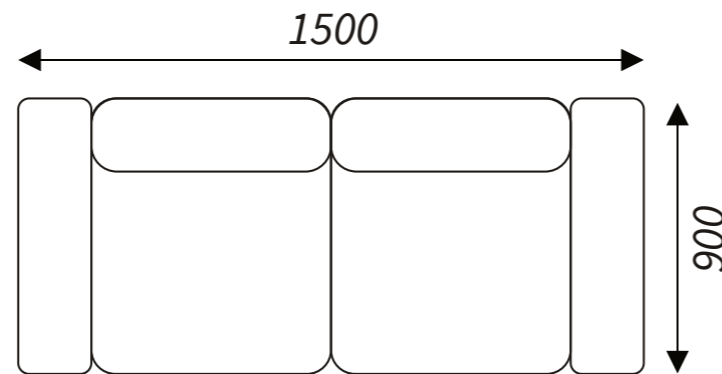

Double sofa