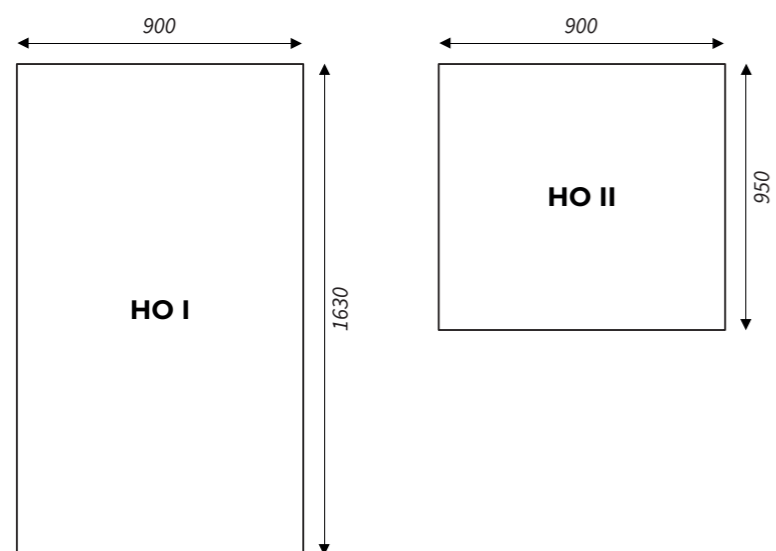

Poglądowa konfiguracja |

Siedzisko | Seat

H=490

Poglądowa konfiguracja |

Create your project

Go to website

Podłokietnik | Sofa Arm

H=630