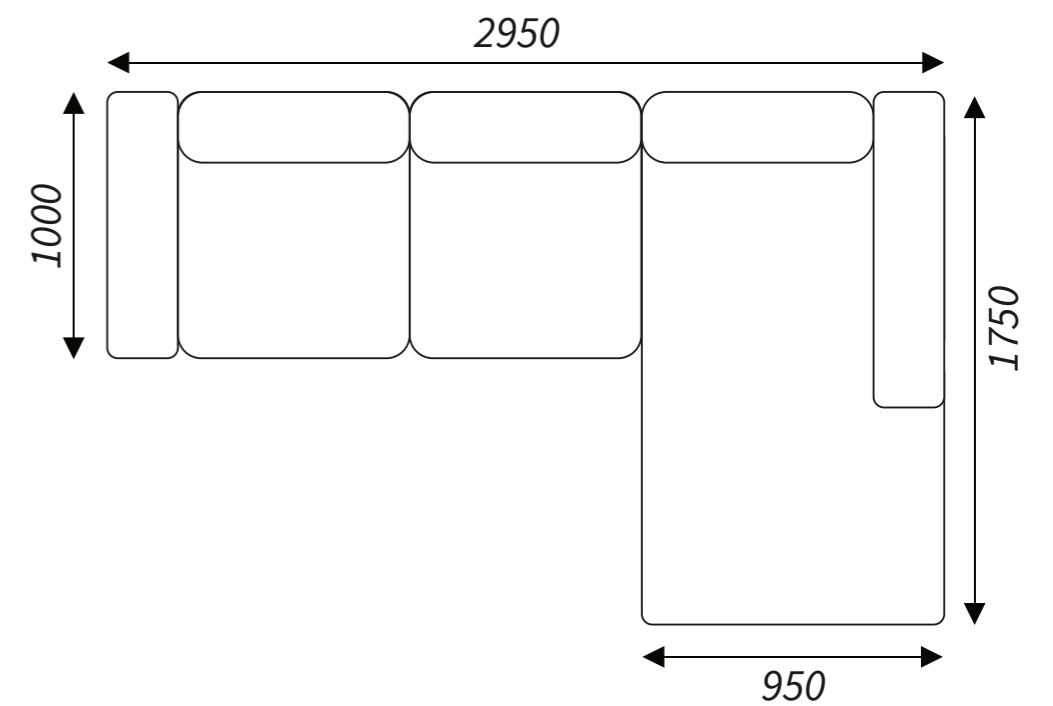

Dimensions of elements

Double sofa

3-seater sofa

Corner sofa

Contact
details

BEATRIS COLLECTION
Fabryka Mebli Tapicerowanych
ul. Bukowska 42
62-060 STĘSZEW

tel. +48 618 197 955
fax: +48 618 134 967

Collection