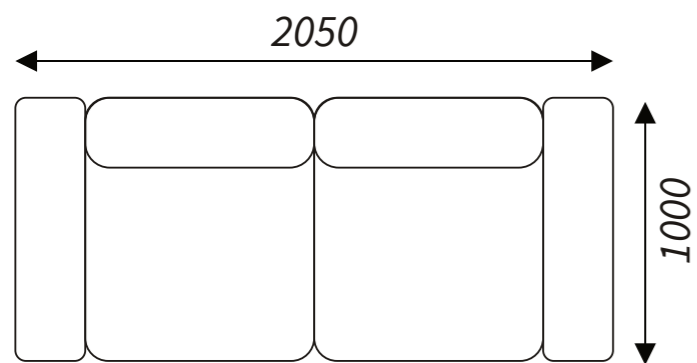

Dimensions of elements

Double sofa