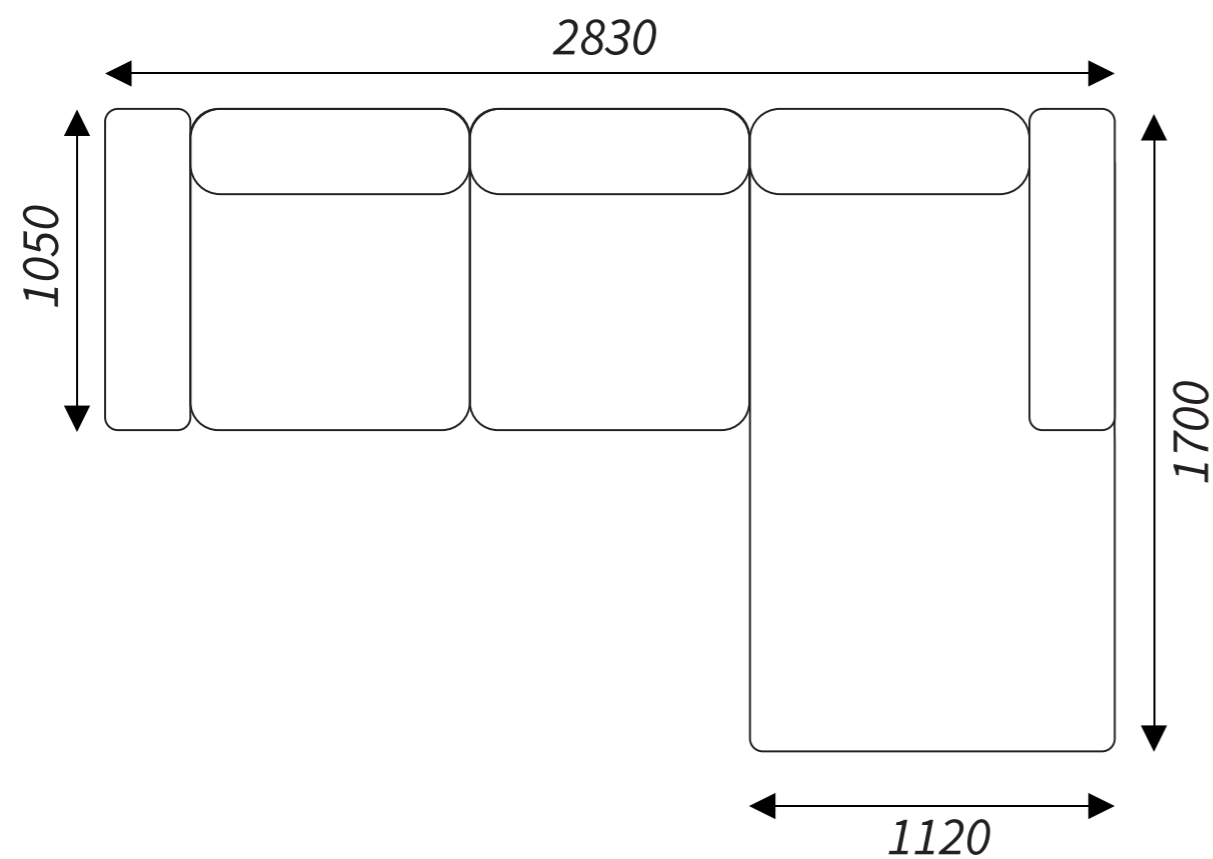

Dimensions of elements

Contact
details