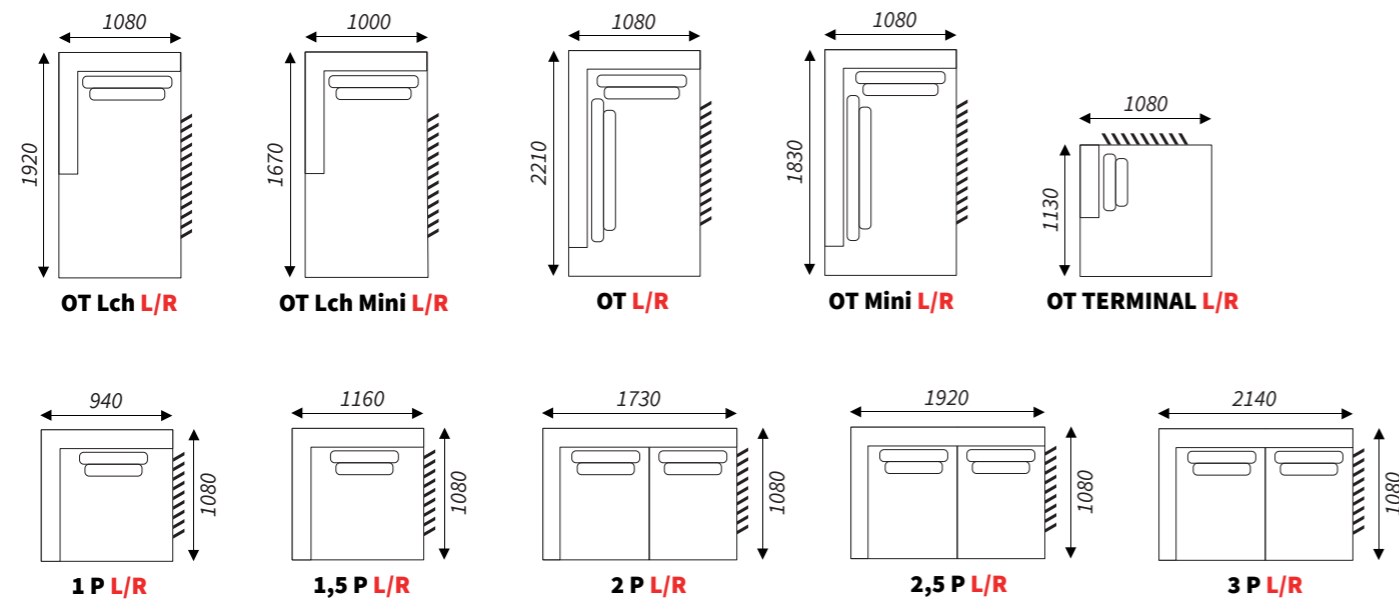

Poglądowa konfiguracja | **3P / E RD / 1M / HoD**

Sofy | Sofas

Elementy **wewnętrzna** | **Middle** elements

Elementy **kończące** | **Finishing** elements

Legs 17cm

Create your project

Go to website

Available with wooden top