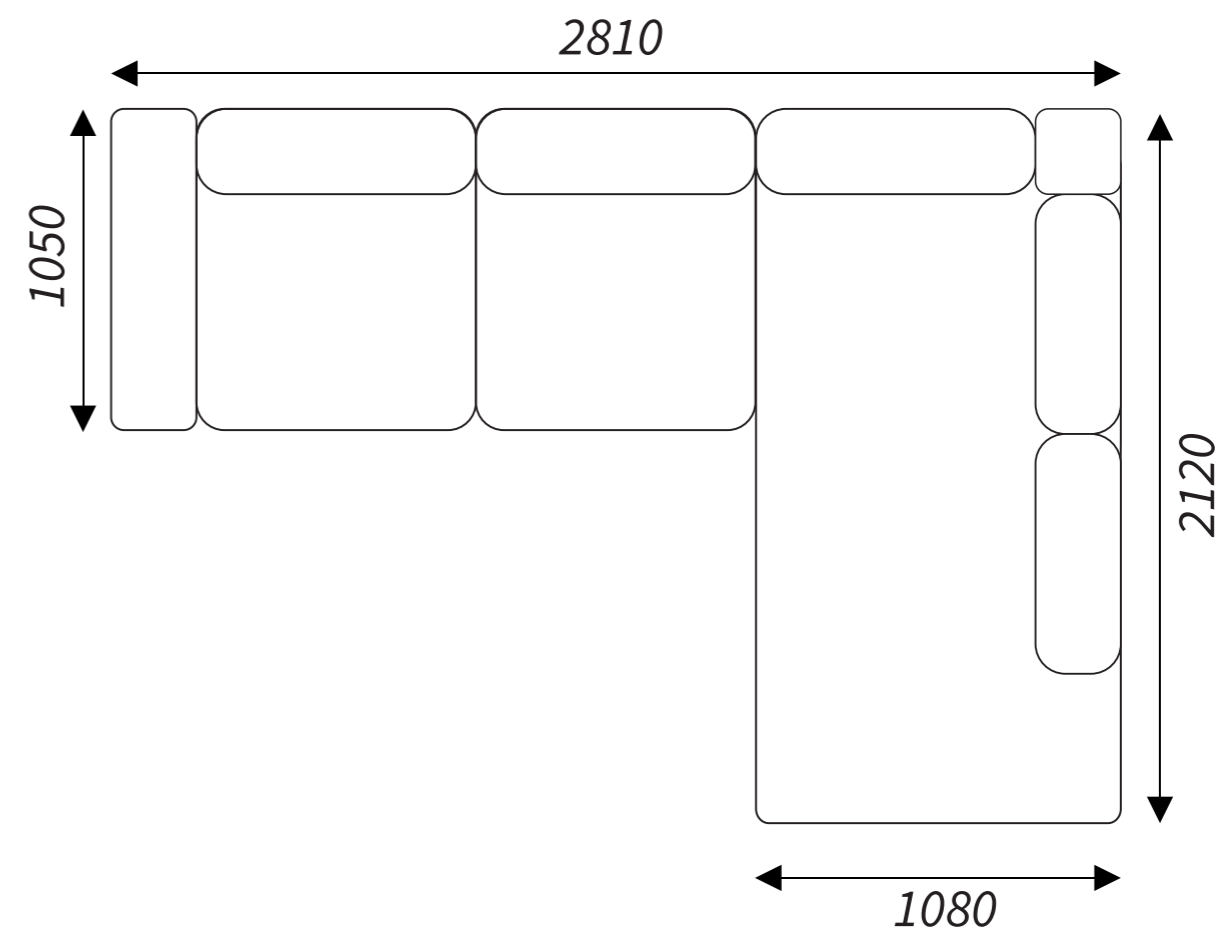

Dimensions of elements

Contact
details