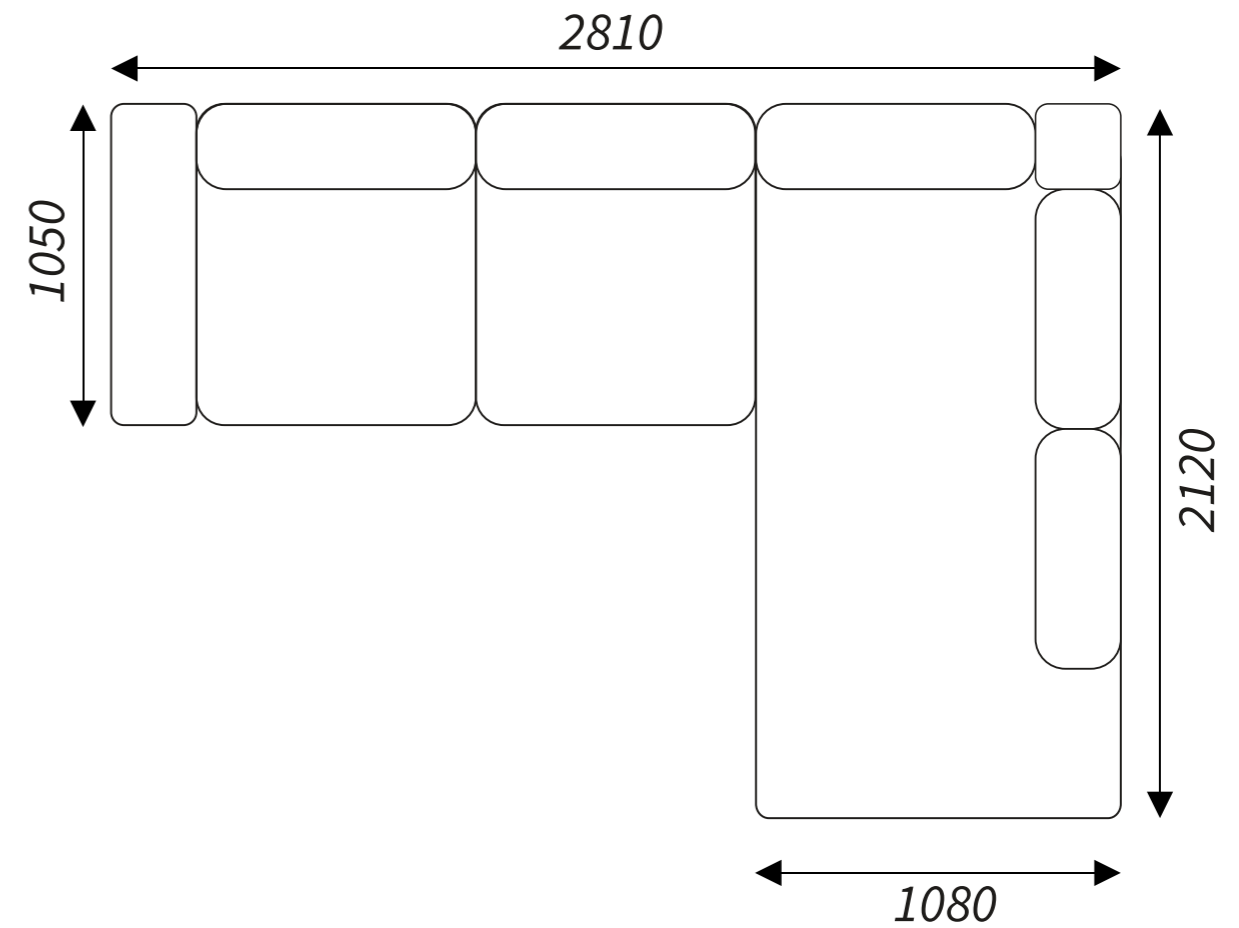

Dimensions of elements

Contact
details

 **Frame**
solid wood

 **Fabric**
textile / leather / eco-leather

 **Legs**
wood, steel, aluminium

 **Foam**
highly elastic

BEATRIS COLLECTION
Fabryka Mebli Tapicerowanych
ul. Bukowska 42
62-060 STĘSZEW
tel. +48 618 197 955
fax: +48 618 134 967