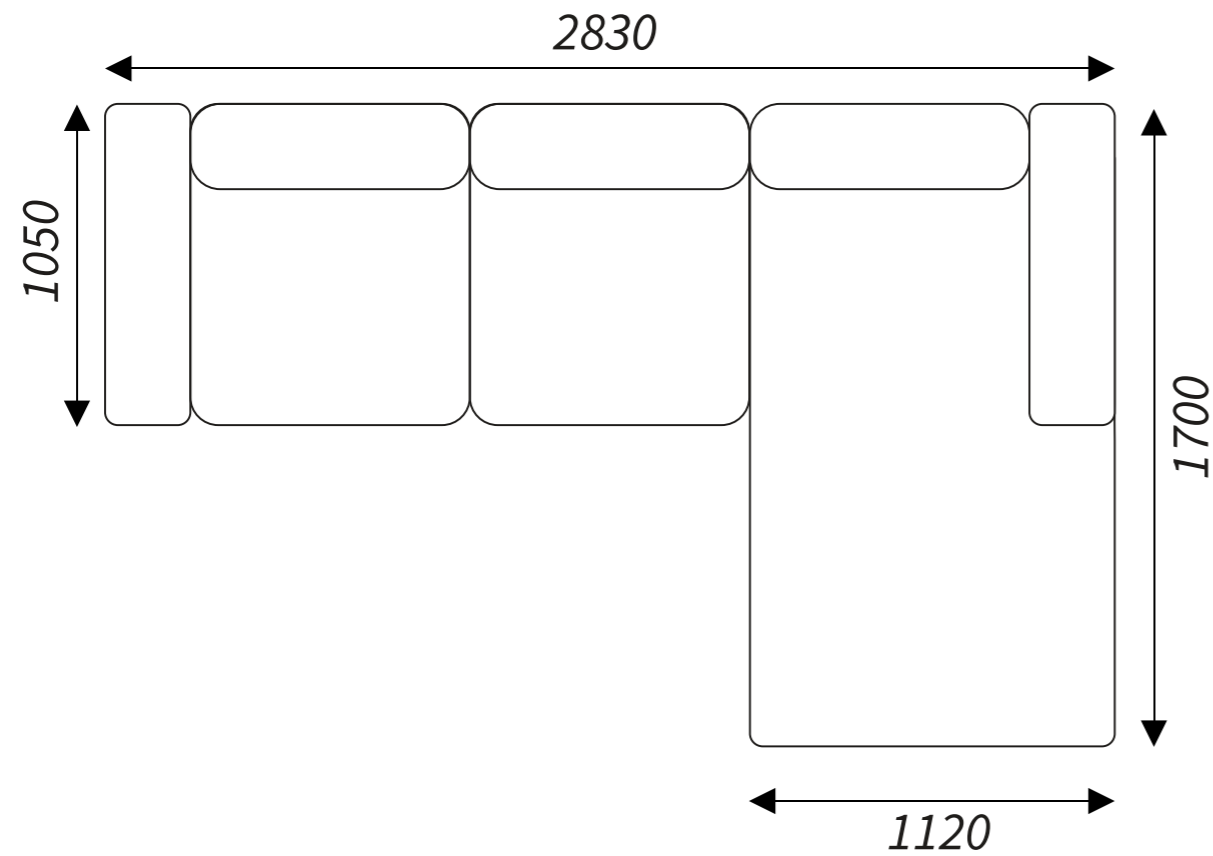

Dimensions of elements

Contact
details

 **Frame**
solid wood

 **Fabric**
textile / leather / eco-leather

 **Legs**
wood, steel, aluminium

 **Foam**
highly elastic

BEATRIS COLLECTION
Fabryka Mebli Tapicerowanych
ul. Bukowska 42
62-060 STĘSZEW
tel. +48 618 197 955
fax: +48 618 134 967