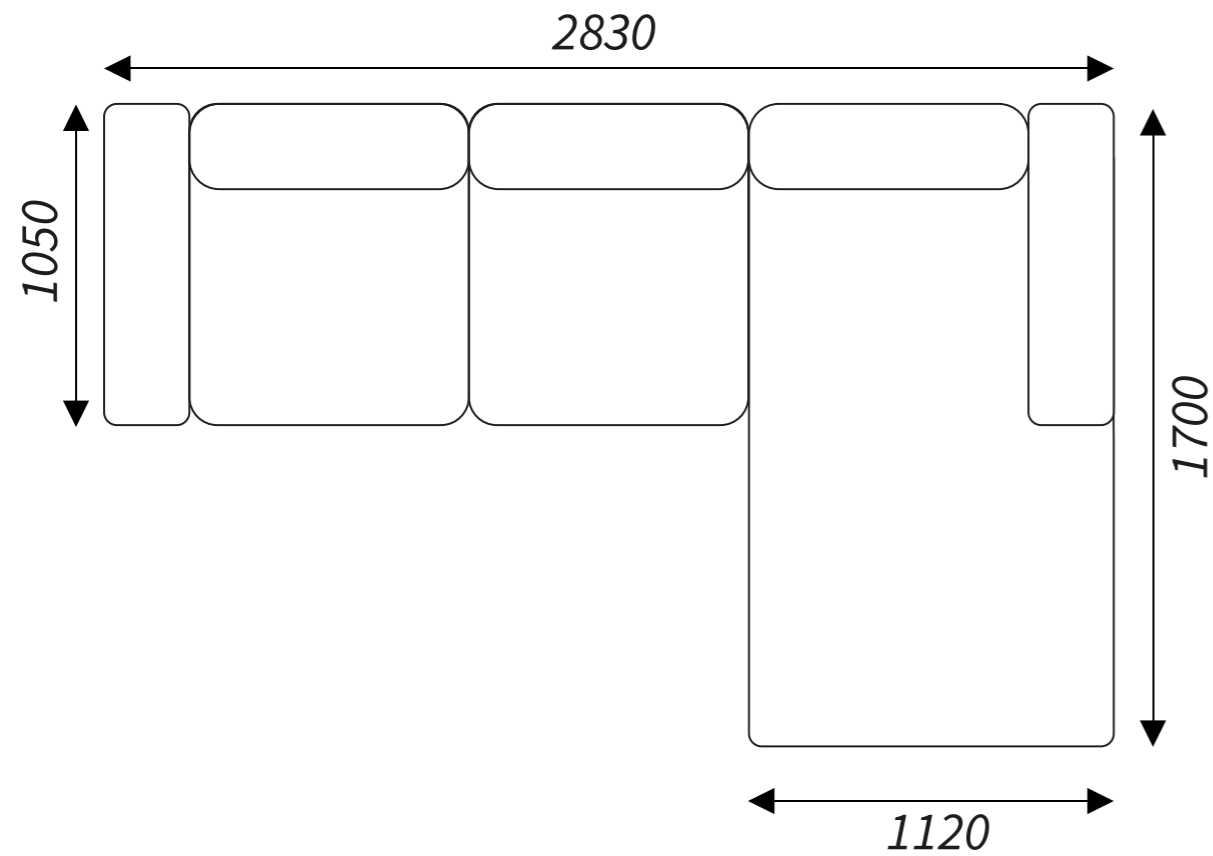

Dimensions of elements

Contact
details

BEATRIS COLLECTION
Fabryka Mebli Tapicerowanych
ul. Bukowska 42
62-060 STĘSZEW
tel. +48 618 197 955
fax: +48 618 134 967