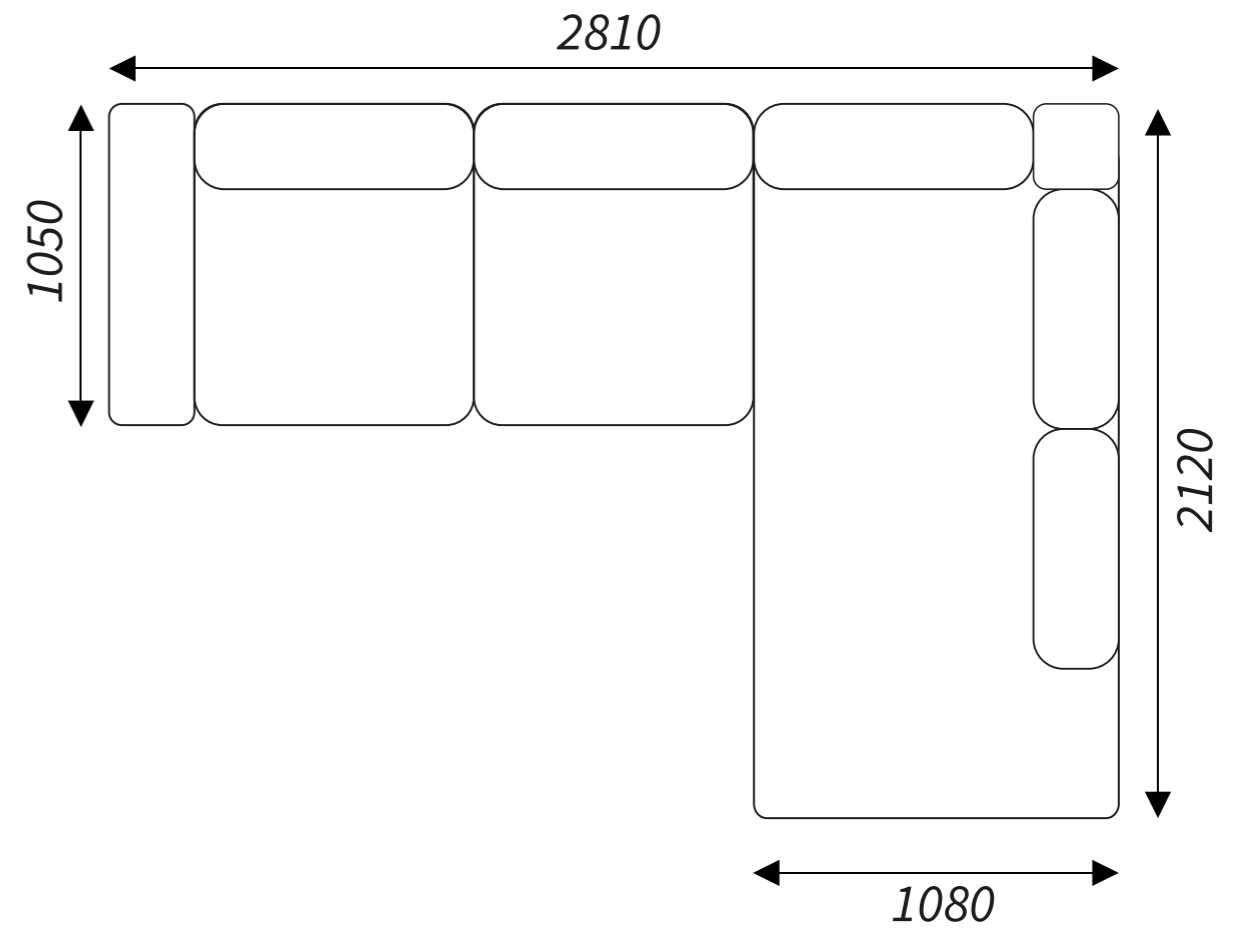

Dimensions of elements

Contact
details

BEATRIS COLLECTION
Fabryka Mebli Tapicerowanych
ul. Bukowska 42
62-060 STĘSZEW
tel. +48 618 197 955
fax: +48 618 134 967